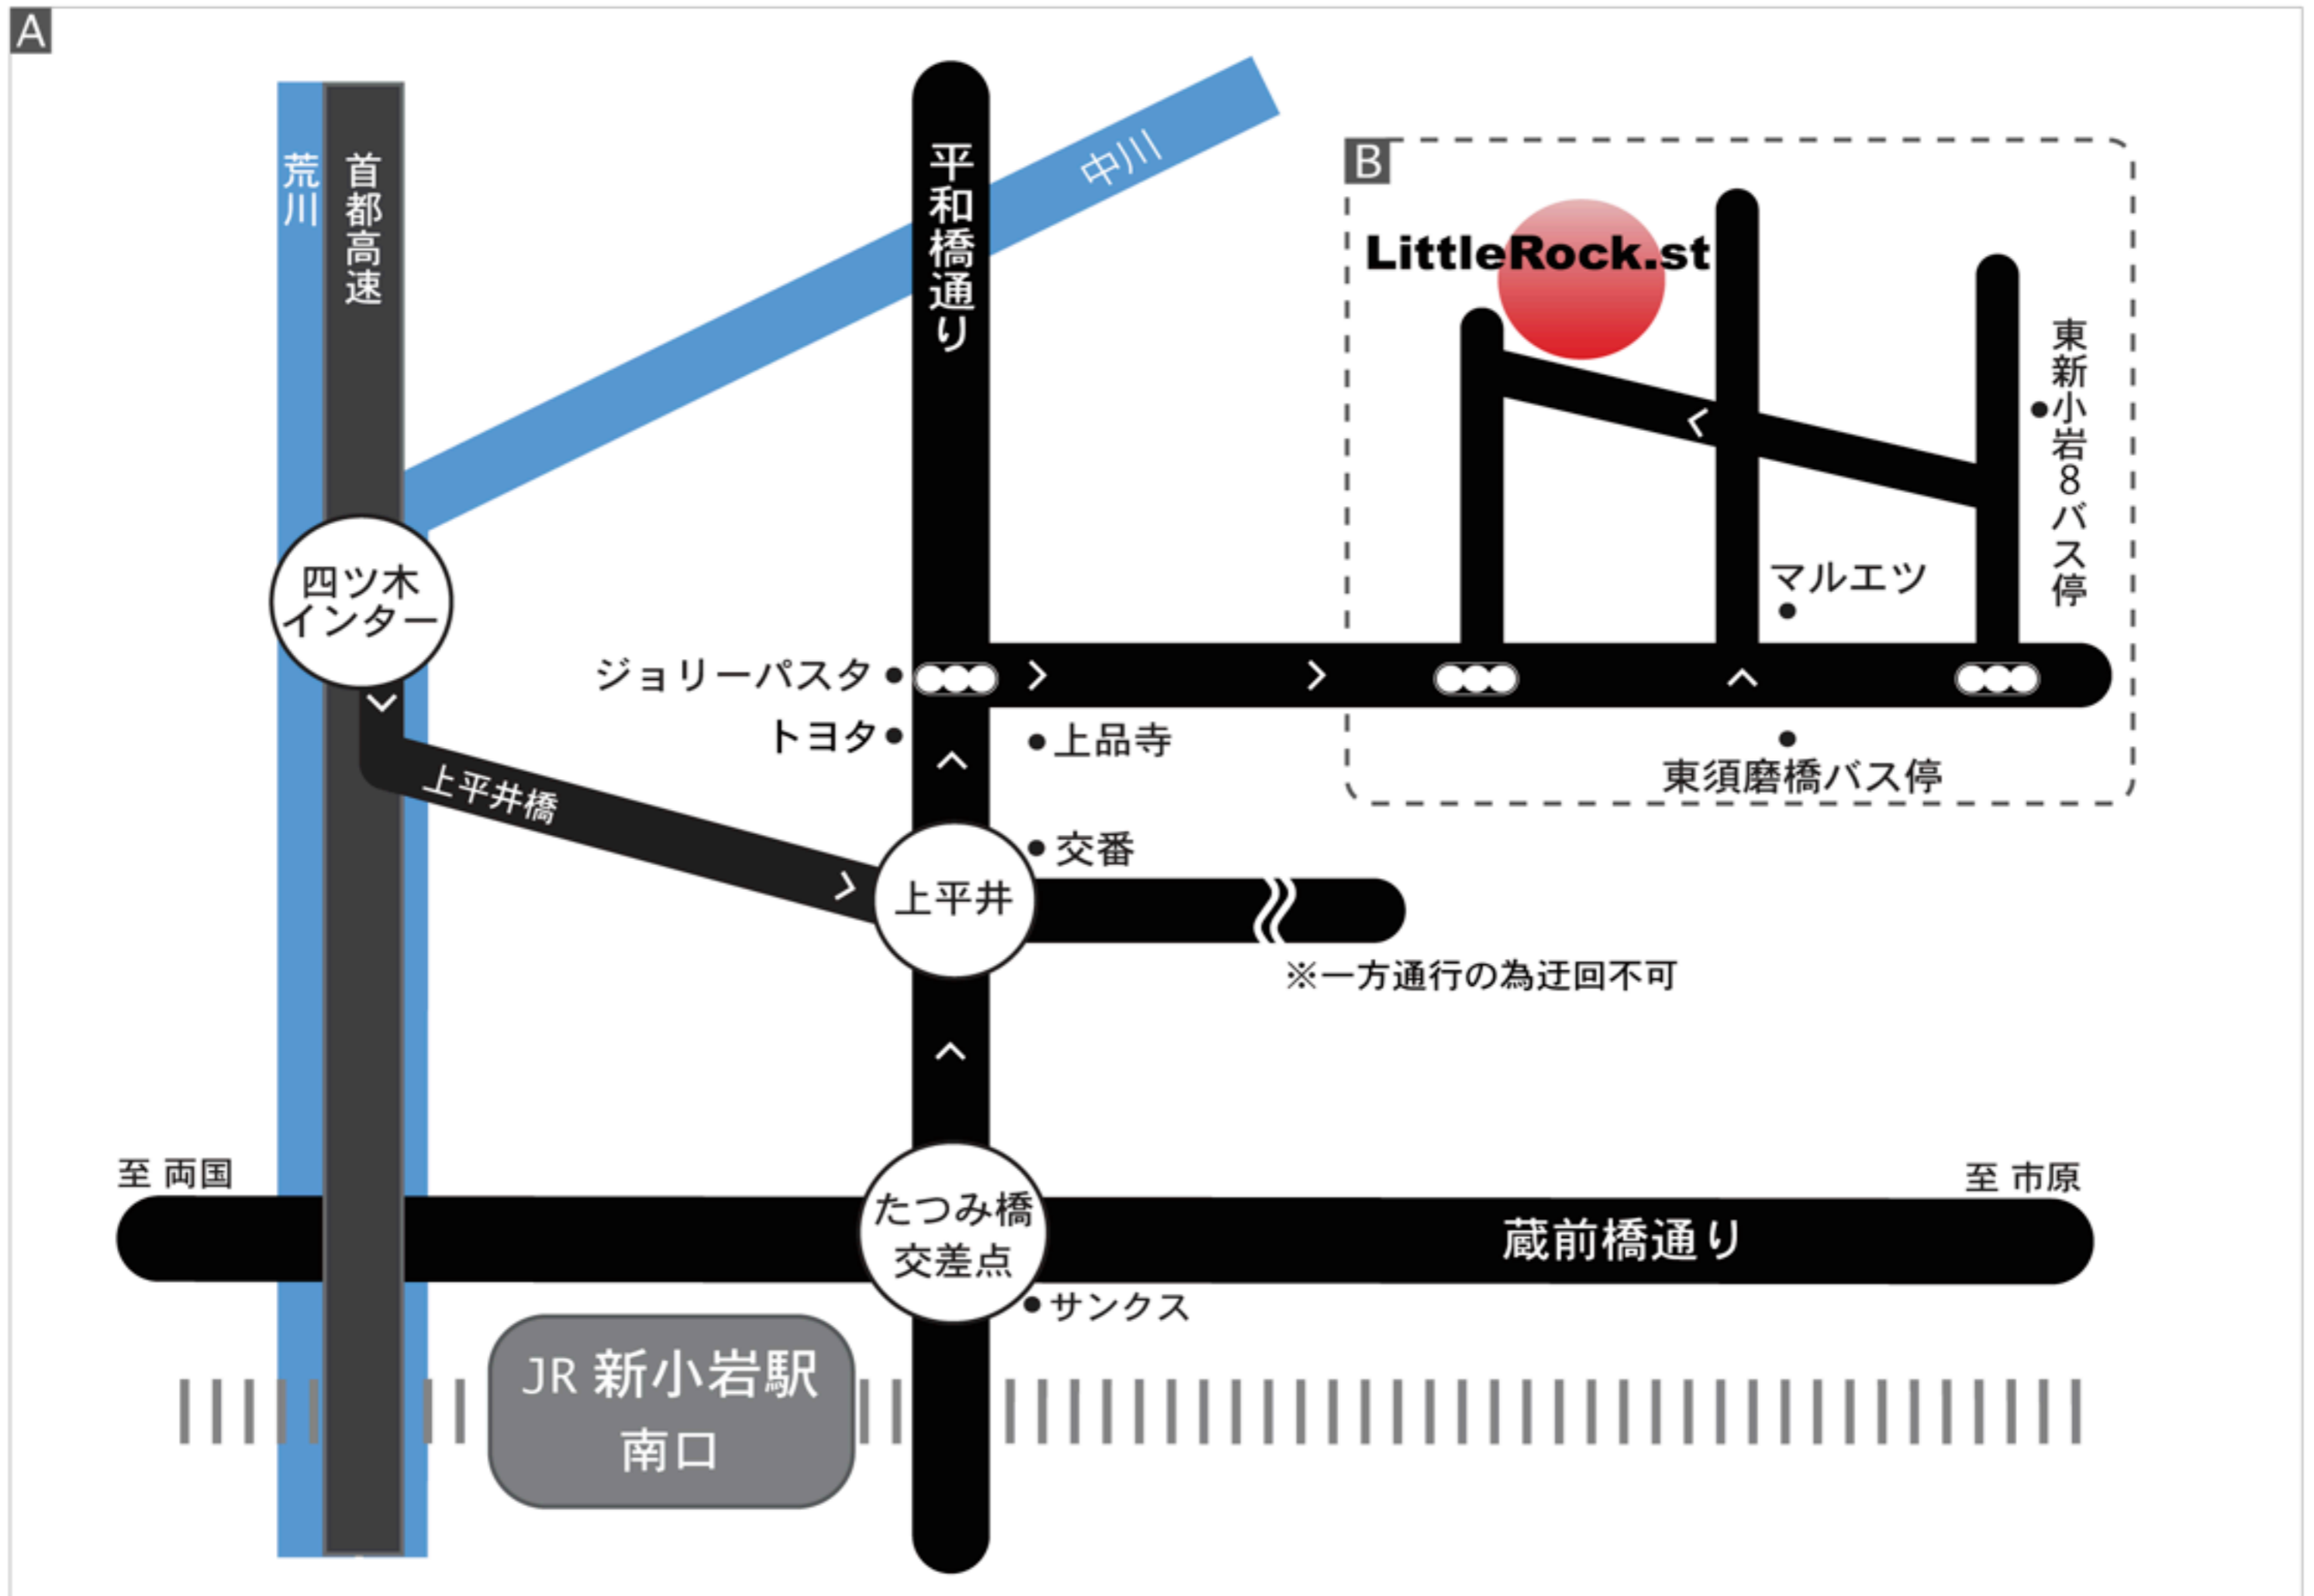

# LittleRock.st\_MAP

## アクセス

### 車でお越しの方

- 高速：四ツ木インターから上平井橋を渡り、新小岩方面へ向かい約15分。
- 一般道：ジョリーパスタのある交差点を曲がり、マルエツの手前を左折してから約150m。

### 電車でお越しの方

JR総武線 新小岩駅北口よりスカイデッキたつみを  
 経由し東北広場より京成バス『53系統11番のりば』  
 亀有駅行き[東新小岩八丁目]下車、徒歩3分。

**LittleRock.st**

〒124-0023 東京都葛飾区東新小岩8-24-12  
 tel:03-3354-2160  
<http://www.littlerockst.com>