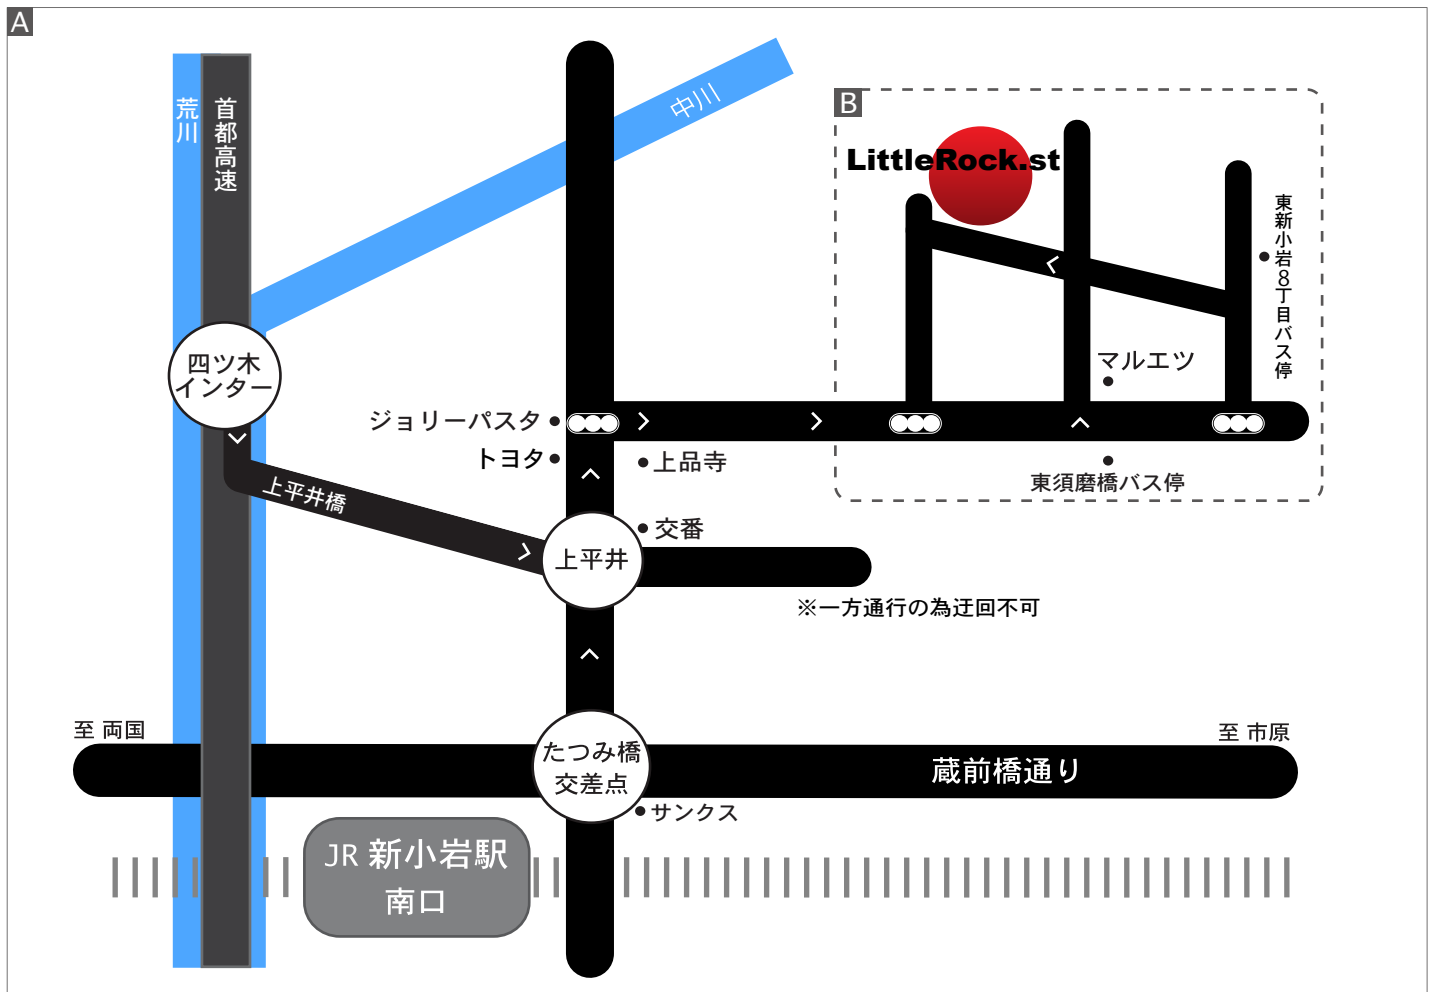

# LittleRock.st\_MAP

## アクセス

### 車でお越しの方

高速：四ツ木インターから上平井橋を渡り、新小岩方面へ向かい約15分。

一般道：ジョリーパスタのある交差点を曲がり、マルエツの手前を左折してから約150m。

### 電車でお越しの方

JR総武線 新小岩駅南口より  
京成バス【53系統 8番】「亀有駅」行  
「東新小岩八丁目」下車し、徒歩3分。

**LittleRock.st**

〒124-0023 東京都葛飾区東新小岩8-24-12

tel:03-3354-2160

<http://www.littlerockst.com>